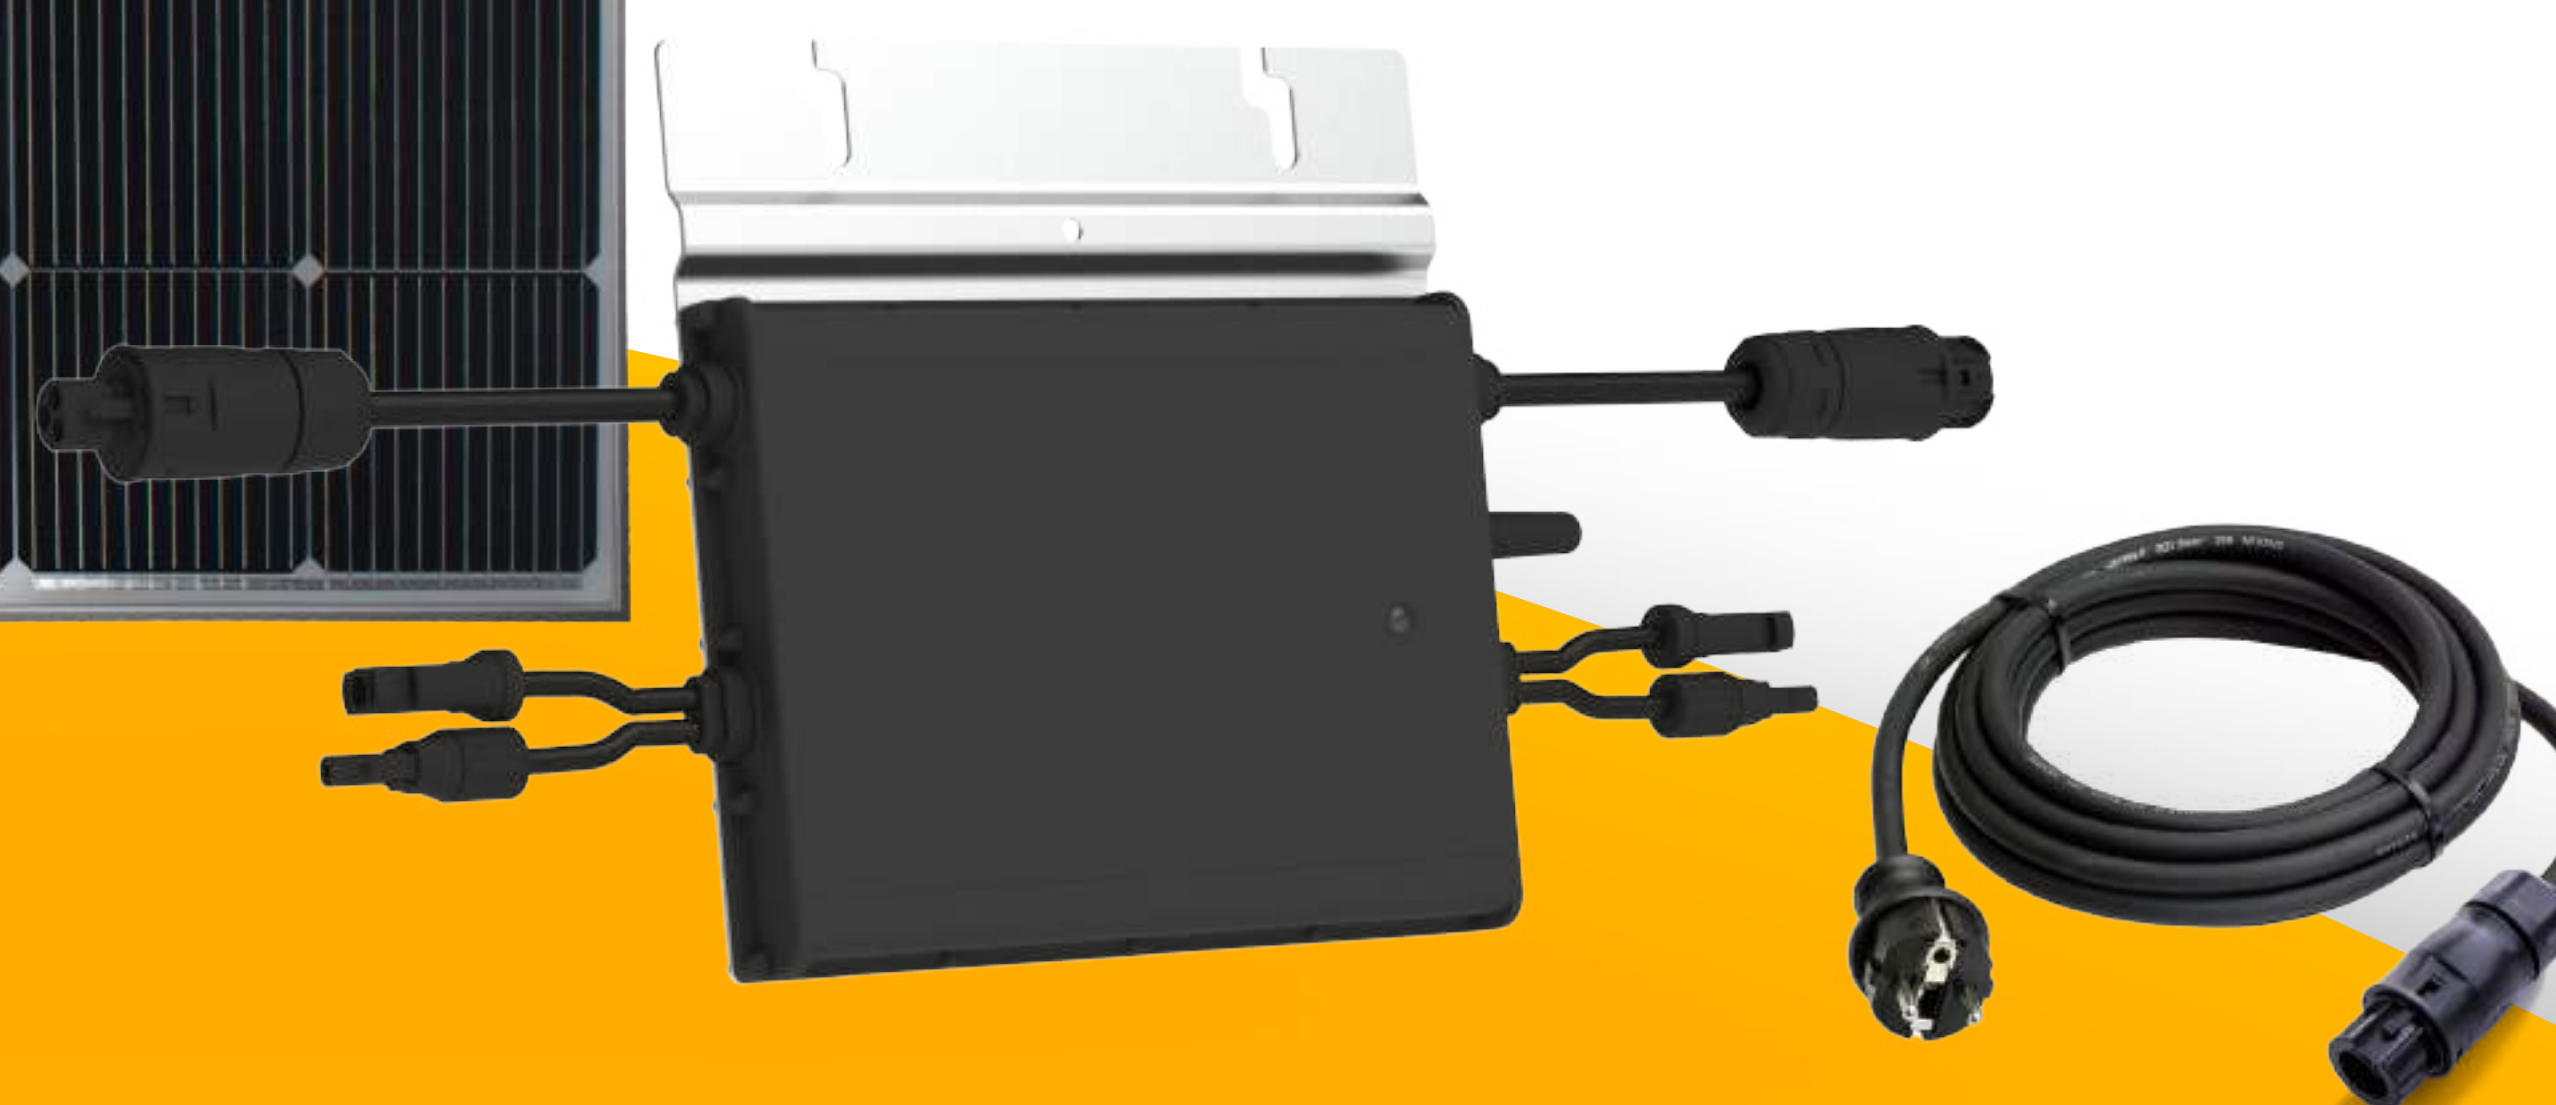

# *Solar Balkonkraftwerk* *600W TX-220*

Plug and Play

Wechselrichter

Solarpanel

**Solar  
Balkonkraftwerk  
600W TX-220**

**5m** Anschlusskabel

 Netzgekoppeltes  
System

 Hoher Sicherheitsstandard

## **Verpackungsinhalt:**

- 1x PV-Mikro-Wechselrichter 600W
- 2x Solarmodul 325W
- 1x Betteri-Steckdosenadapter
- 1x AC-Eingangsendkappe
- 1x 5m Anschlusskabel
- 1x Gebrauchsanleitung

***Ideal zur Deckung der  
Grundlast am Tag in  
Ihrem Zuhause***