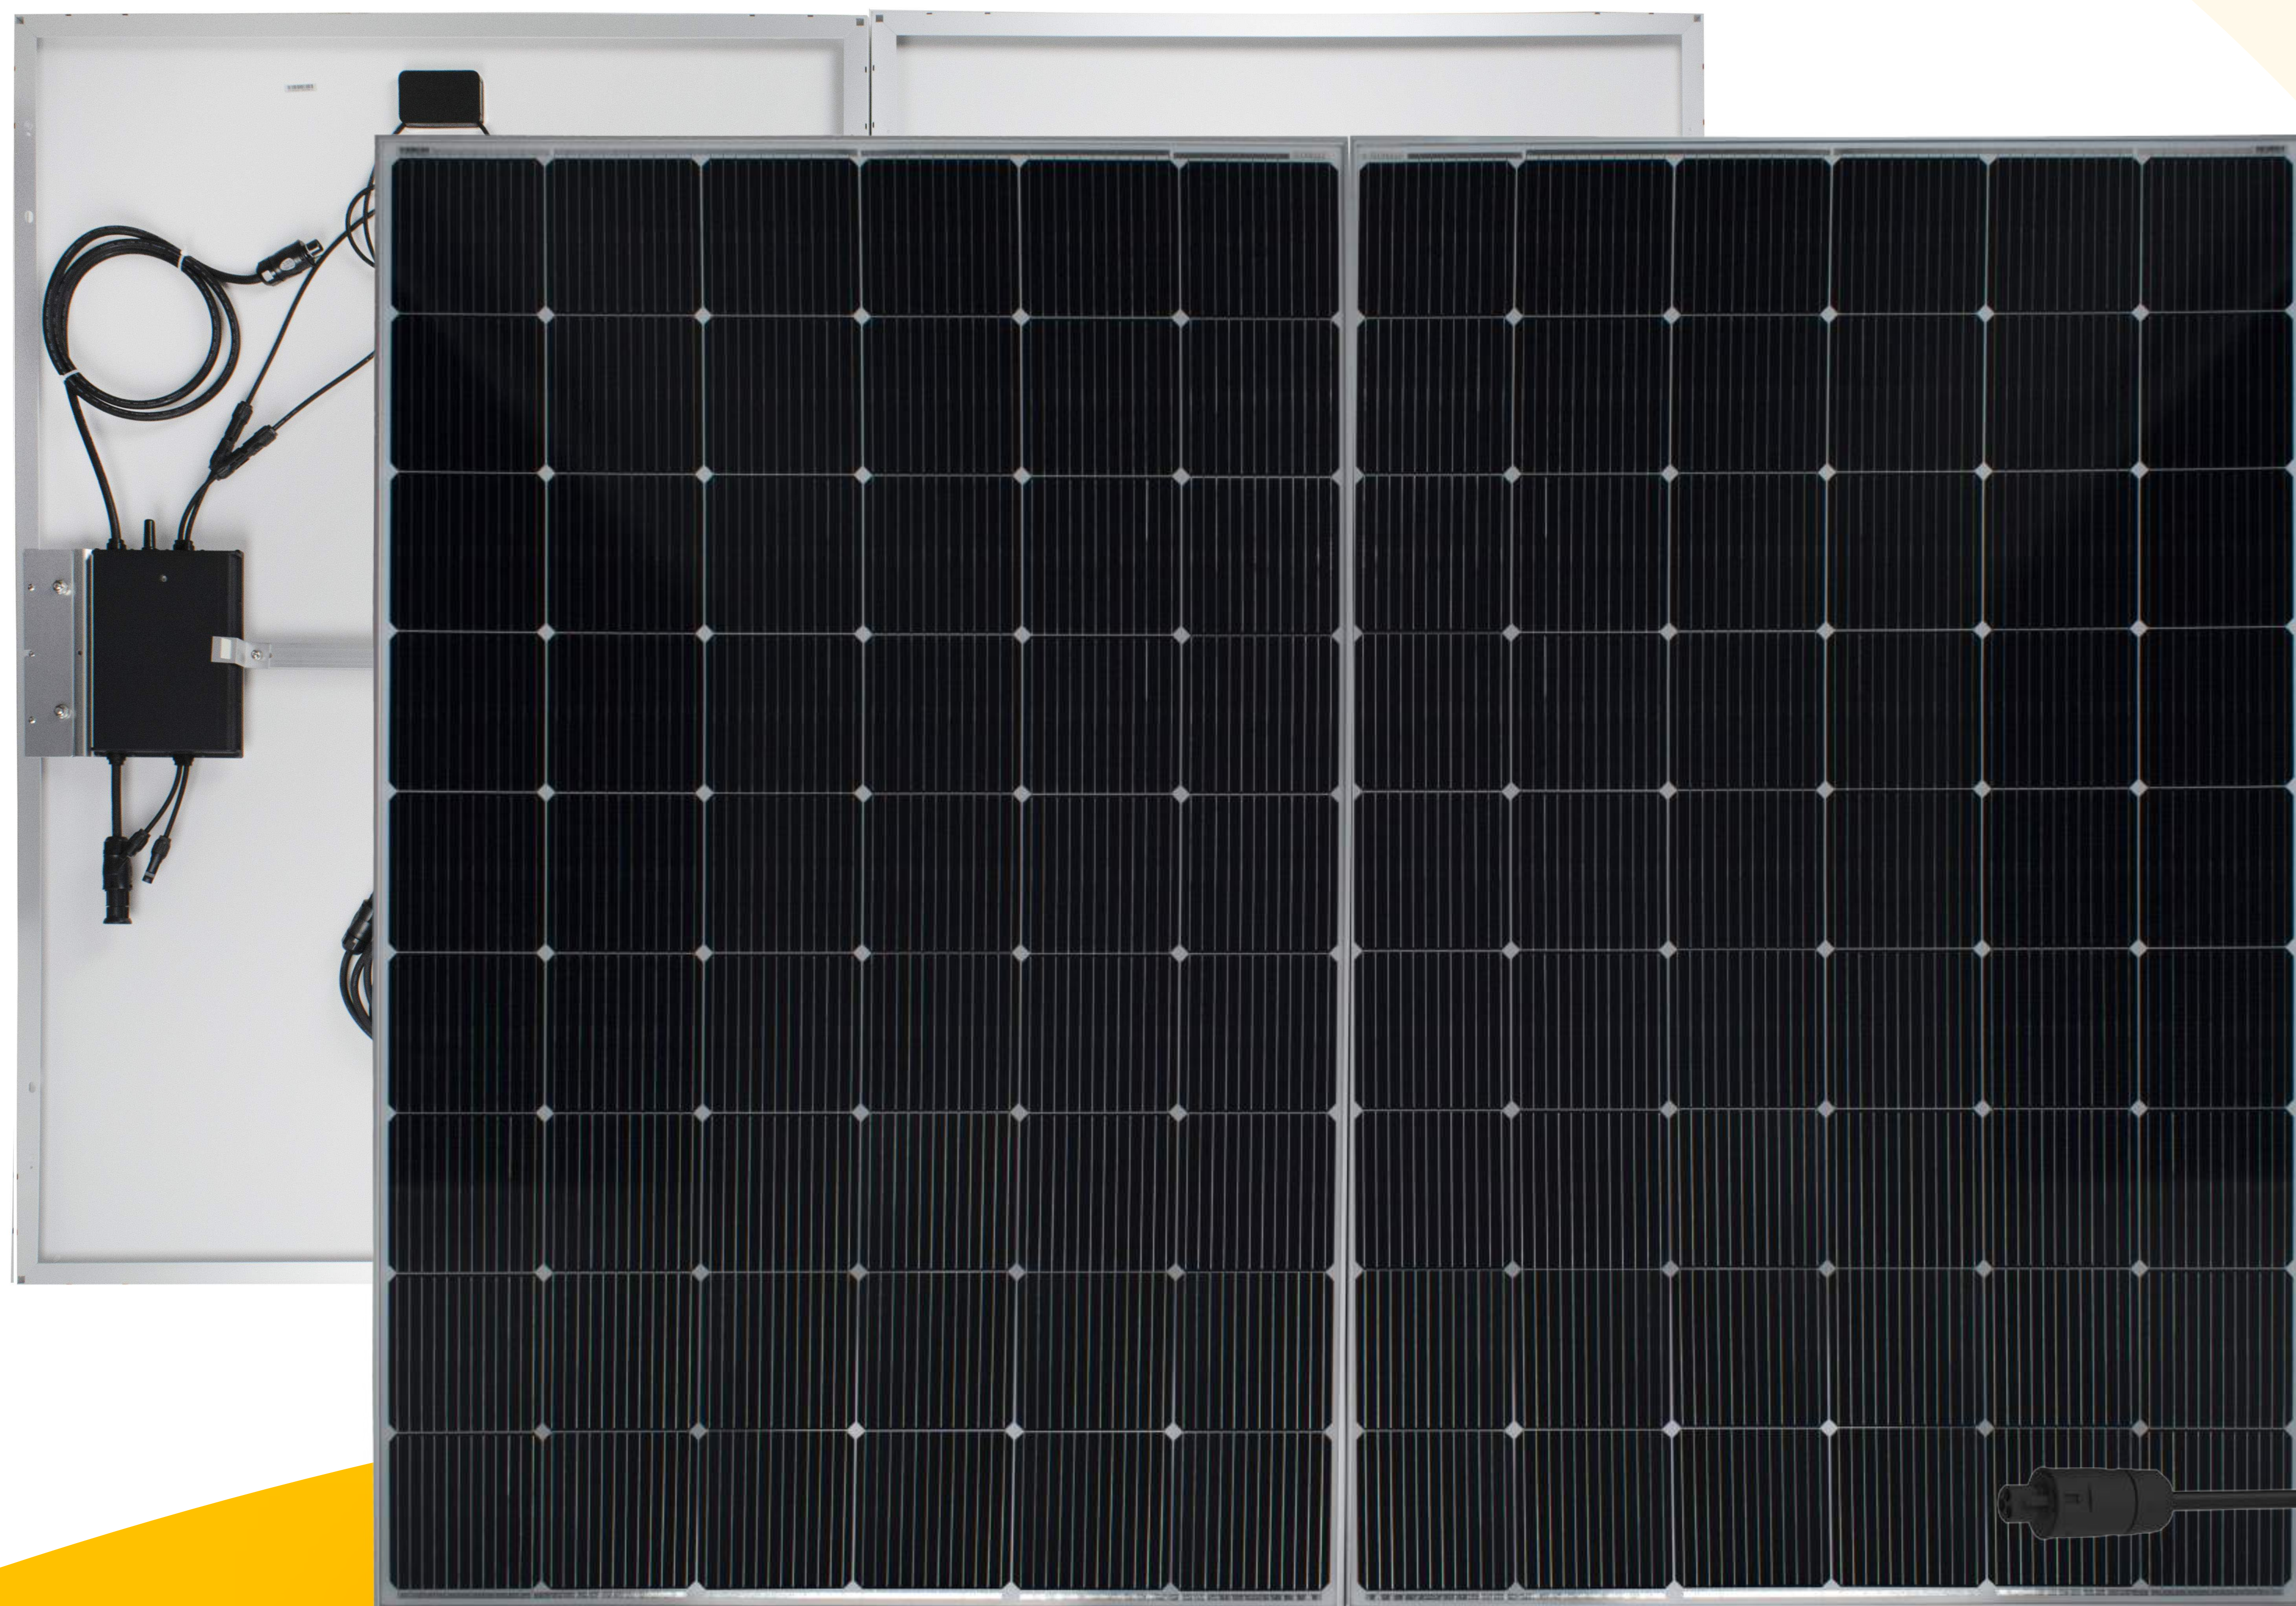

**TECHNAXX**<sup>®</sup>  
GERMANY

**Solar**  
**Balkonkraftwerk**  
**600W TX-220**

# *Solar Balkonkraftwerk* *600W TX-220*

Plug and Play

Wechselrichter

Solarpanel

**Solar  
Balkonkraftwerk  
600W TX-220**

**5m** Anschlusskabel

 Netzgekoppeltes  
System

 Hoher Sicherheitsstandard

**Einfaches und nützliches  
Solarsystem, um Ihren  
Energieverbrauch  
zu senken**

## **Verpackungsinhalt:**

- 1x PV-Mikro-Wechselrichter 600W
- 2x Solarmodul 325W
- 1x Betteri-Steckdosenadapter
- 1x AC-Eingangsendkappe
- 1x 5m Anschlusskabel
- 1x Gebrauchsanleitung

***Ideal zur Deckung der  
Grundlast am Tag in  
Ihrem Zuhause***