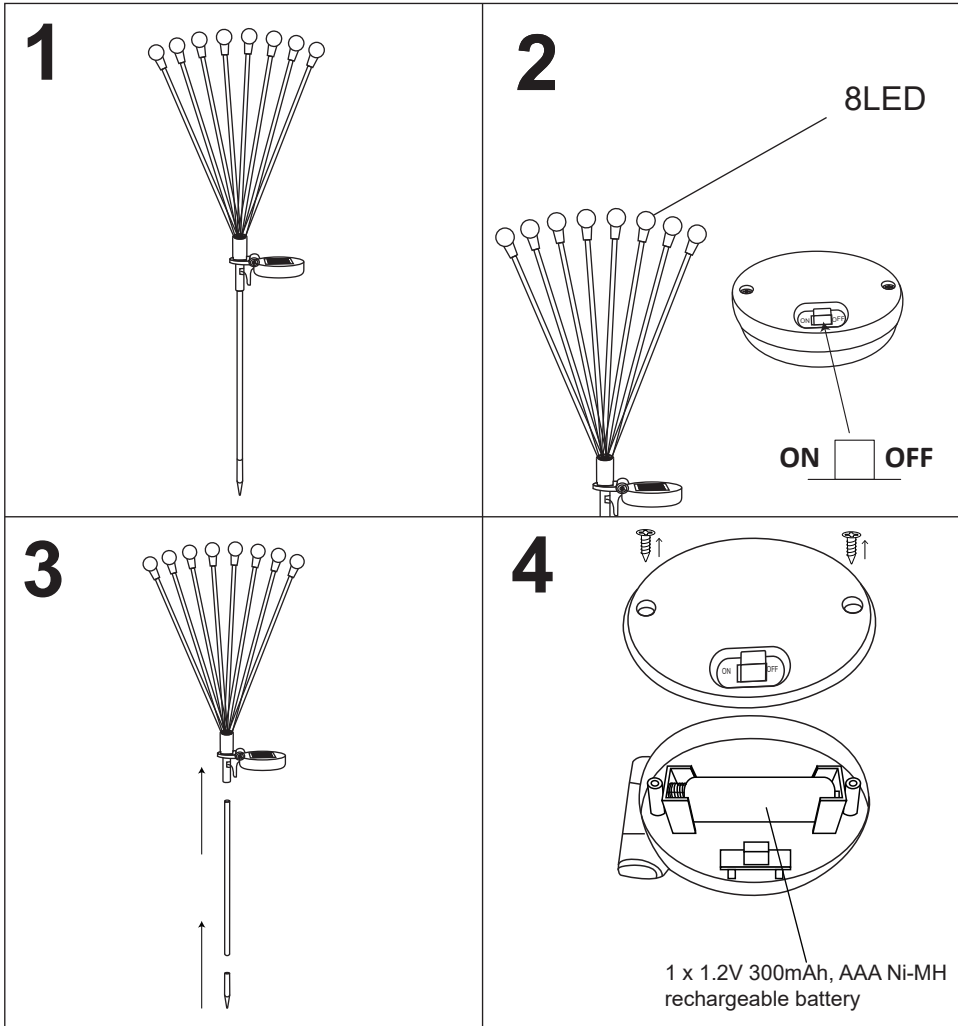

210x148.5mm

GLOBO

LIGHTING

336090-8

GLOBO Handels GmbH
Gewerbestrasse 3
A-9184 Sankt Peter
AUSTRIA
www.globo-lighting.com
office@globo-lighting.com