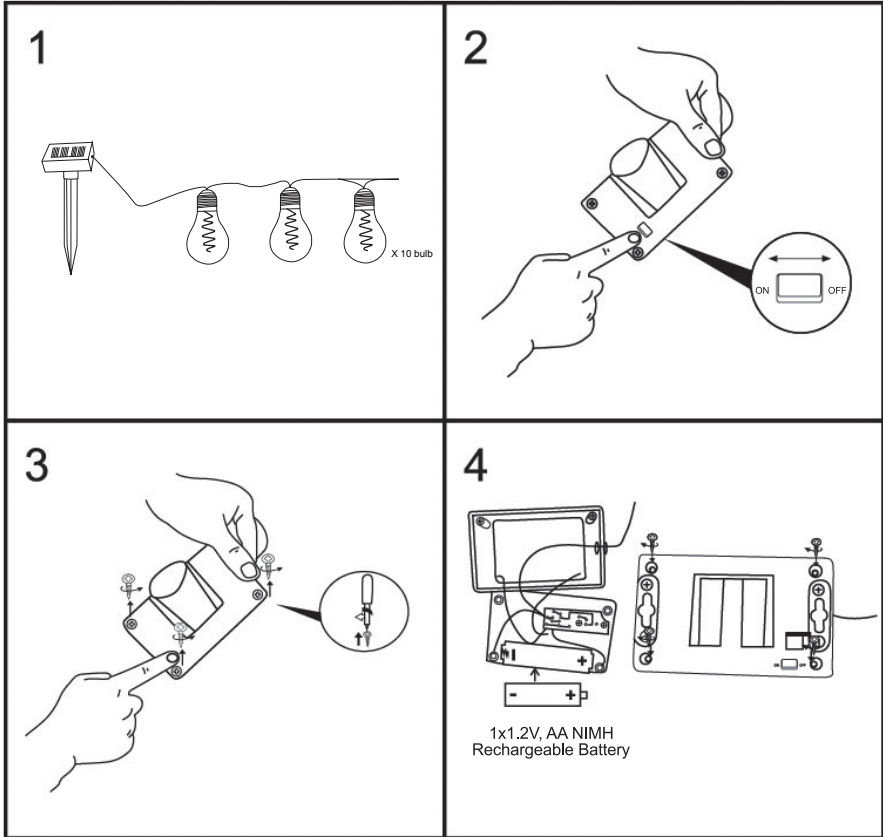

130\*190mm  
60g双胶纸 单面

**GLOBO**  
LIGHTING

**33708-10**

[www.globo-lighting.com](http://www.globo-lighting.com)

GLOBO Handels GmbH

Gewerbestrasse 3  
A-9184 Sankt Peter  
AUSTRIA