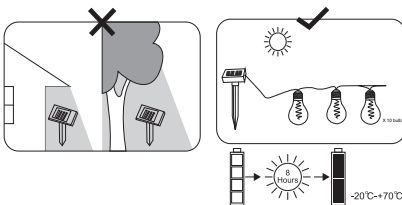

130\*190mm  
60g双胶纸 单面

**GLOBO**  
LIGHTING

**33708-10**

[www.globo-lighting.com](http://www.globo-lighting.com)

GLOBO Handels GmbH

Gewerbestrasse 3  
A-9184 Sankt Peter  
AUSTRIA