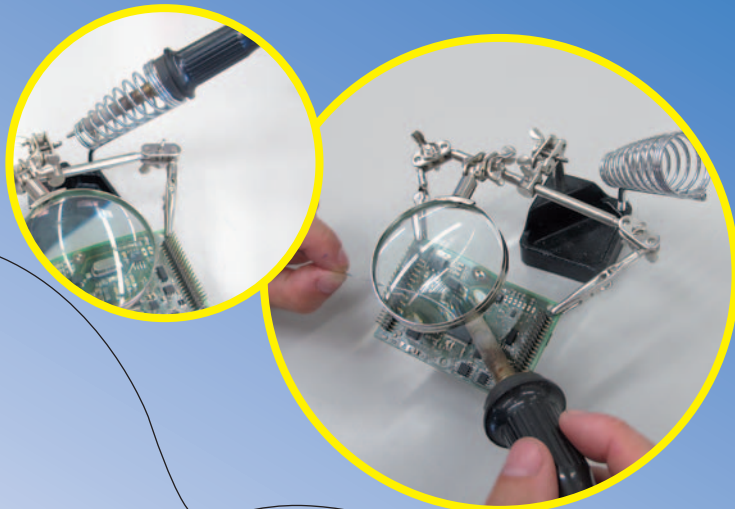

ROTHENBERGER

INDUSTRIAL

- **DE** Löthelfer
  "Dritte Hand mit Lupe"
- **GB** Soldering aid
  "extra hand with magnifier"
- **FR** Aide à souder
  "troisième main
  avec loupe"