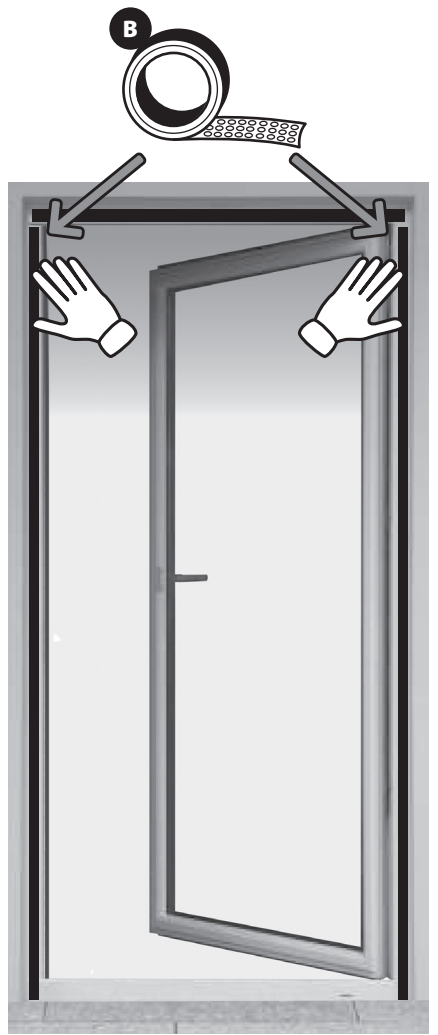

SCHELLENBERG

MAGNETIC SYSTEM

50644, 50645

1x **A**

50644: 90 x 210 cm
50645: 120 x 240 cm

1x **B**

50644: 4,2 m
50645: 4,8 m

1x **C**

50644: 0,9 m
50645: 1,2 m

1x **D**

www.schellenberg.de/montage-tipp-50644
www.schellenberg.de/montage-tipp-50645

www.schellenberg.de/instructions-video-50644
www.schellenberg.de/instructions-video-50645

1

2

B = _____ mm **H** = _____ mm

3

5

4

6

7

8