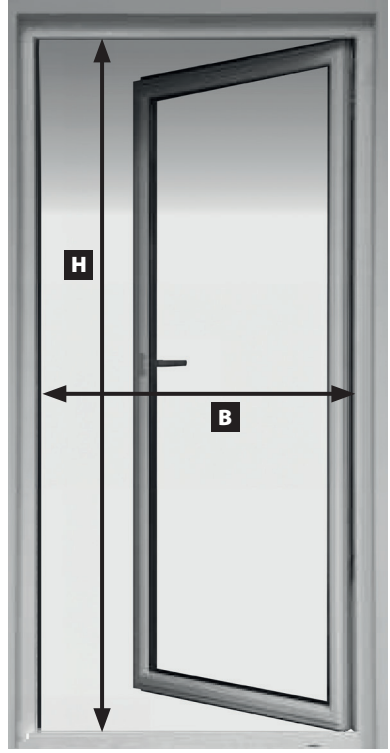

SCHELLENBERG

MAGNETIC SYSTEM

50644, 50645

1x **A**

50644: 90 x 210 cm
50645: 120 x 240 cm

1x **B**

50644: 4,2 m
50645: 4,8 m

1x **C**

50644: 0,9 m
50645: 1,2 m

1x **D**

www.schellenberg.de/montage-tipp-50644
www.schellenberg.de/montage-tipp-50645

www.schellenberg.de/instructions-video-50644
www.schellenberg.de/instructions-video-50645

1

2

B = _____ mm **H** = _____ mm

3

5

4

6

7

8