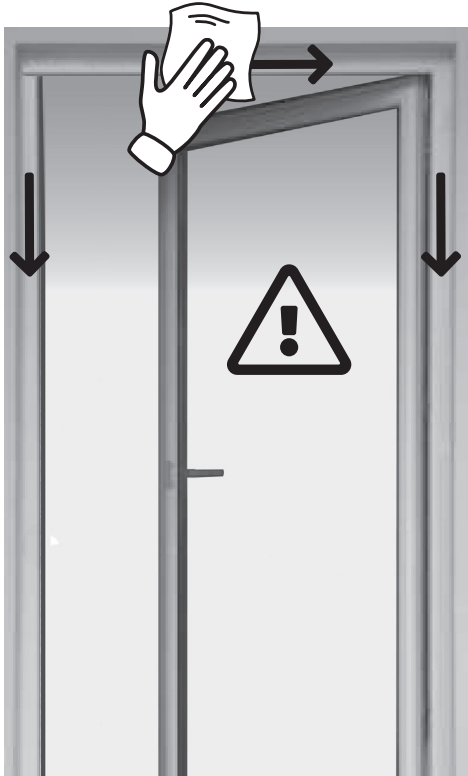

SCHELLENBERG

MAGNETIC SYSTEM

50644, 50645

1x **A**

50644: 90 x 210 cm
50645: 120 x 240 cm

1x **B**

50644: 4,2 m
50645: 4,8 m

1x **C**

50644: 0,9 m
50645: 1,2 m

1x **D**

www.schellenberg.de/montage-tipp-50644
www.schellenberg.de/montage-tipp-50645

www.schellenberg.de/instructions-video-50644
www.schellenberg.de/instructions-video-50645

1

2

B = _____ mm **H** = _____ mm

3

5

4

6

7

8